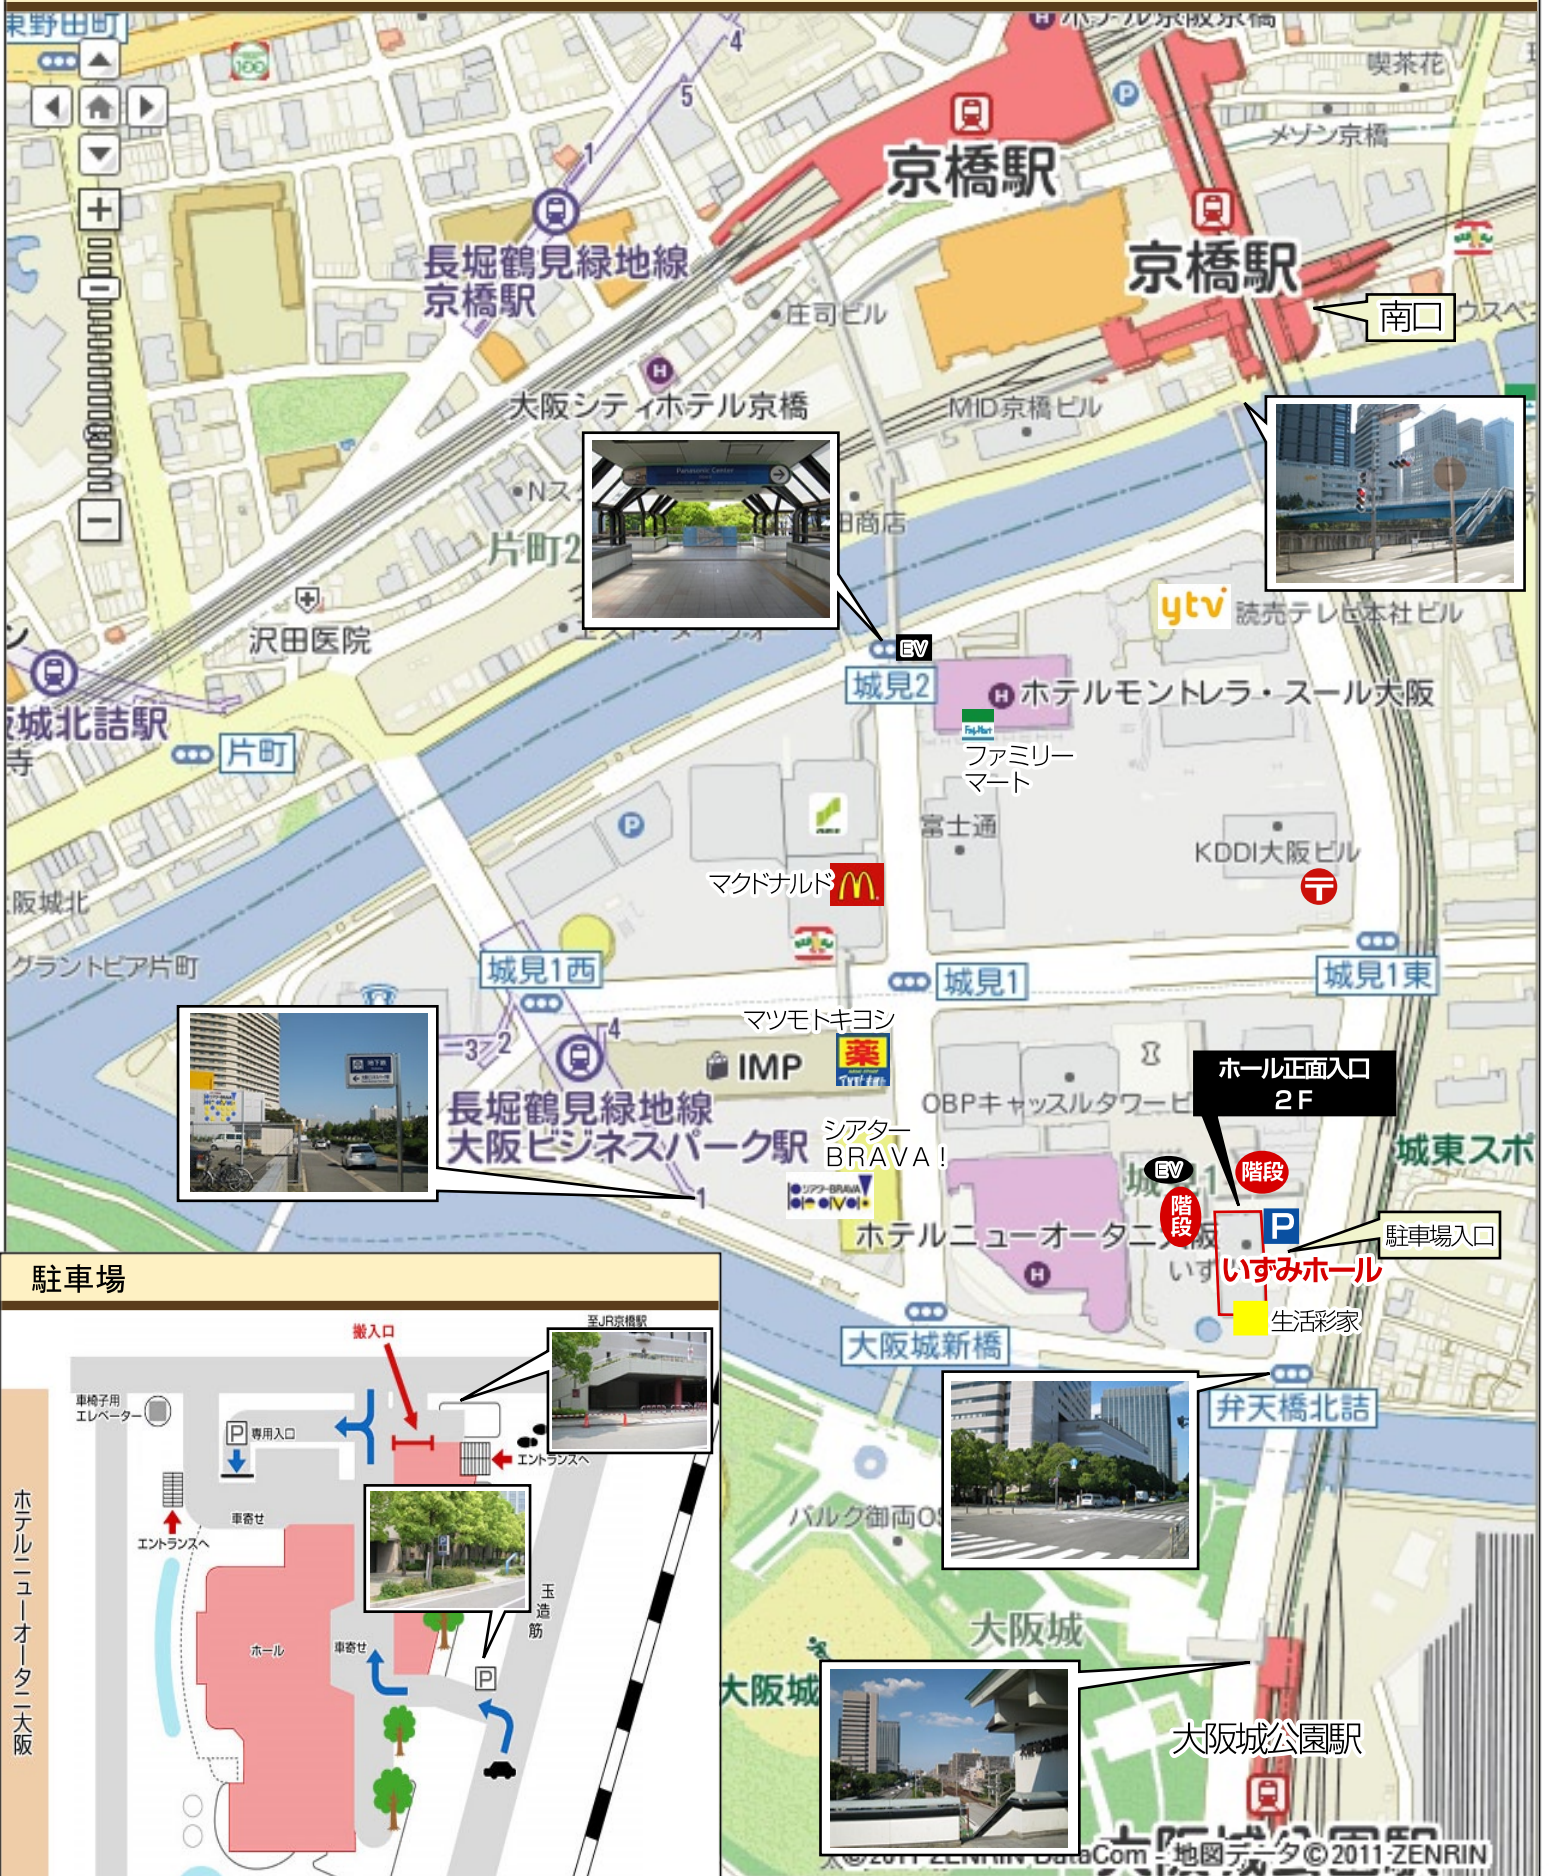

詳細マップ

駐車場

最寄り駅からの交通アクセス

- ・JR環状線「大阪城公園駅」徒歩5分
- ・大阪市営地下鉄「大阪ビジネスパーク駅」徒歩10分
- ・京阪電鉄「京橋駅」徒歩15分

大阪市中央区城見 1-4-70 住友生命OBPプラザビル
06-6944-2828 (代表)