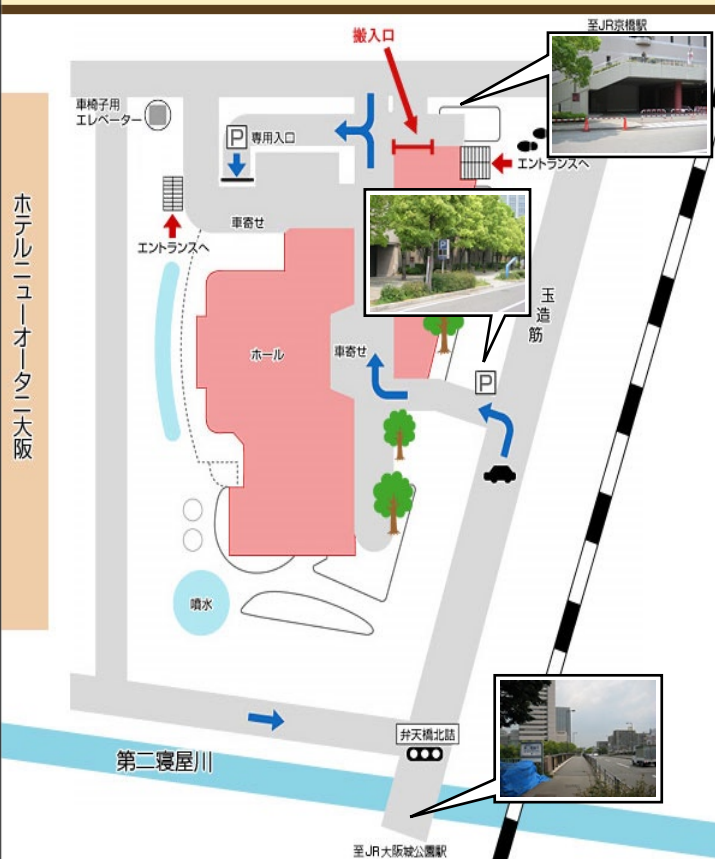

詳細マップ

駐車場

最寄り駅からの交通アクセス

- ・JR環状線「大阪城公園駅」徒歩5分
- ・大阪市営地下鉄「大阪ビジネスパーク駅」徒歩10分
- ・京阪電鉄「京橋駅」徒歩15分

大阪市中央区城見 1-4-70 住友生命OBPプラザビル
06-6944-2828 (代表)