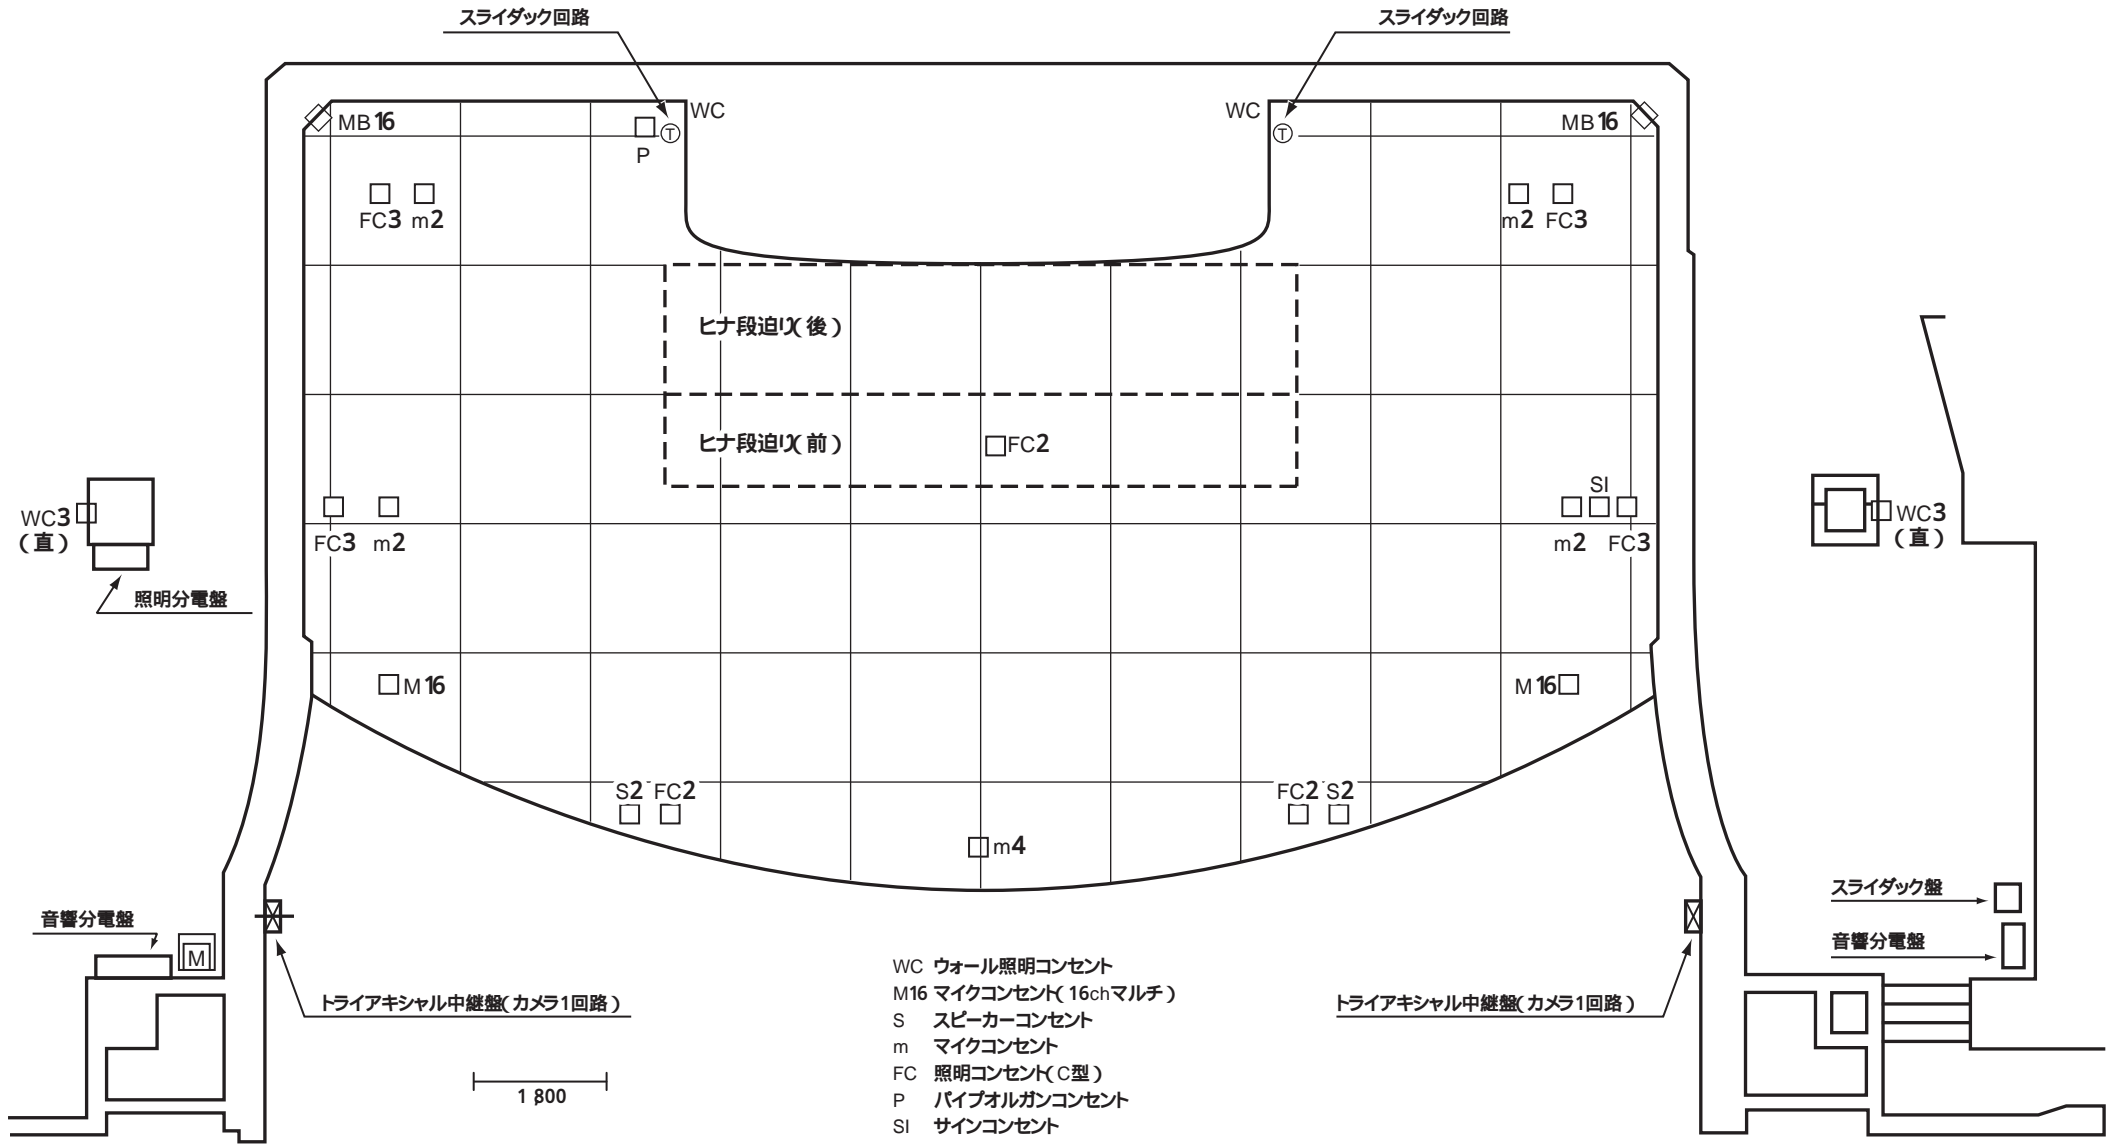

いずみホールステージ図

月 日 催物名

- WC ウォール照明コンセント
- M16 マイクコンセント(16chマルチ)
- S スピーカーコンセント
- m マイクコンセント
- FC 照明コンセント(C型)
- P パイプオルガンコンセント
- SI サインコンセント

シーリングスポット(ハロゲン)1.5Kw x 26
 ピンスポット(ハロゲン)1Kw x 2
 センタースポット(クセノン)2Kw

フロントサイドスポット
 ハロゲン1.5Kw x 8

フロントサイドスポット
 ハロゲン1.5Kw x 8

トライアキシャル中継盤(カメラ1回路)

トライアキシャル中継盤(カメラ1回路)

スライダック盤

音響分電盤